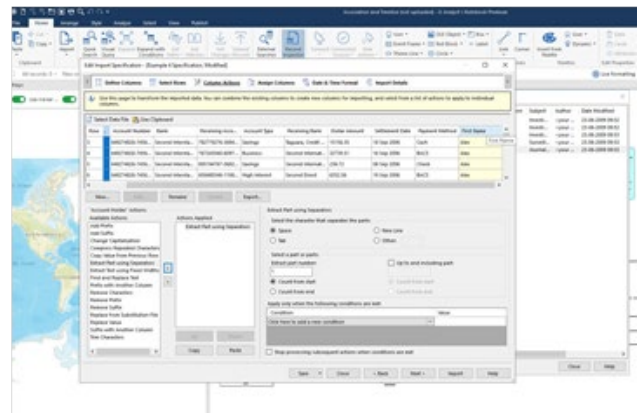

## i2 Analyst's Notebook

i2® Analyst's Notebook® - це передовий програмний інструмент візуального аналізу, призначений для підтримки аналітиків у їх розслідуваннях для боротьби зі злочинною діяльністю.

- Швидкий імпорт структурованих даних у готовій до аналізу формі за допомогою візуального імпортера в стилі майстра
- Спростить процес ручного введення даних за допомогою інтуїтивно зрозумілого режиму перетягування даних.
- Підключайтеся до доступних джерел даних і запитуйте їх за допомогою численних параметрів розширення збору даних.

- Швидко перетворюйте дані на зрозумілі візуалізації, які допомагають аналізувати складні сценарії.
- Представляйте інформацію, яка найкраще відповідає даним, що підлягають аналізу, за допомогою широких мережевих і часових опцій.
- Виконуйте як аналітичні, так і розвідувальні виробничі завдання в єдиному середовищі

Ці численні подання допомагають краще зрозуміти важливі аспекти даних хто, що, де, коли і чому.

Ці можливості можуть допомогти аналітикам швидко аналізувати складні набори даних і дозволяють користувачам: