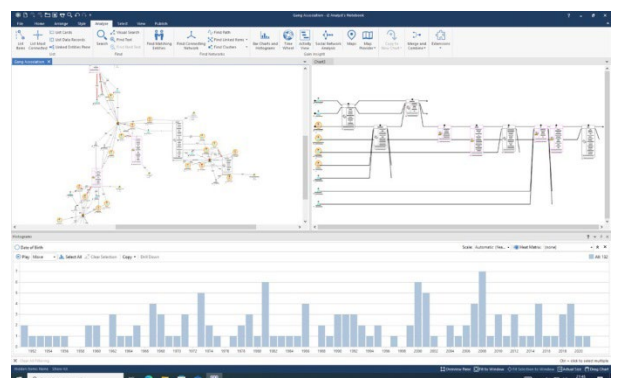

- Швидкий імпорт структурованих даних у готовій до аналізу формі за допомогою візуального імпортера в стилі майстра
- Спростить процес ручного введення даних за допомогою інтуїтивно зрозумілого режиму перетягування даних.
- Підключайтеся до доступних джерел даних і запитуйте їх за допомогою численних параметрів розширення збору даних.

### Моделі даних для підтримки розслідування:

Гнучкість i2® Analyst's Notebook® для управління даними надає користувачам свободу використання складних реляційних даних.

За допомогою i2® Analyst's Notebook® користувачі мають можливість моделювати та візуалізувати дані таким чином, щоб найкраще відповідати їх аналізу

- Швидко перетворюйте дані на зрозумілі візуалізації, які допомагають аналізувати складні сценарії.
- Представляйте інформацію, яка найкраще відповідає даним, що підлягають аналізу, за допомогою широких мережевих і часових опцій.
- Виконуйте як аналітичні, так і розвідувальні виробничі завдання в єдиному середовищі